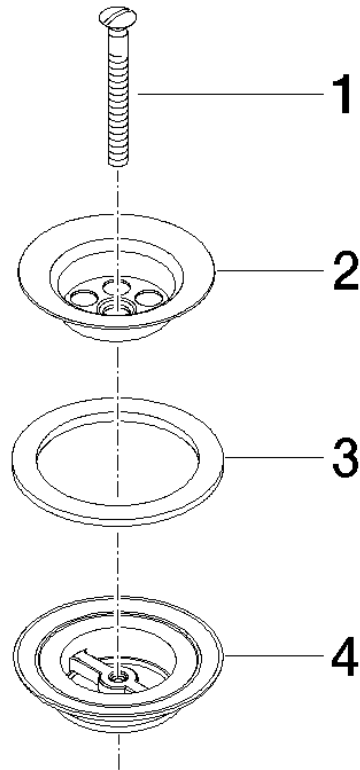

10 100 970

Passt zu: IMO, LULU, MADISON, MEM,
TARA, CL.1, LISSÉ, VAIA, META, CYO

| | | |
|---|---------------------------------|---------------|
|  | Bronze gebürstet | 10 100 970-42 |
|  | Chrom | 10 100 970-00 |
|  | Platin gebürstet | 10 100 970-06 |
|  | Platin | 10 100 970-08 |
|  | Messing (23kt Gold) | 10 100 970-09 |
|  | Dark Chrome | 10 100 970-19 |
|  | Light Gold | 10 100 970-26 |
|  | Light Gold gebürstet | 10 100 970-27 |
|  | Messing gebürstet (23kt Gold) | 10 100 970-28 |
|  | Champagne gebürstet (22kt Gold) | 10 100 970-46 |
|  | Champagne (22kt Gold) | 10 100 970-47 |
|  | Chrom gebürstet | 10 100 970-93 |
|  | Dark Platin gebürstet | 10 100 970-99 |

Siebventil 1 1/4" - Bronze gebürstet

IMO

10 100 970

10 100 970

10 100 970

Ersatzteile für die
anderen
Oberflächenvarianten
finden Sie hier:
Chrom

Ersatzteilstückliste

| Nr. | Artikelnummer | Benennung | Verbaumenge | Lieferzeit |
|-----|-----------------|----------------|-------------|------------|
| 1 | 09 30 30 115-42 | Schraube | 1 | 60 |
| 2 | 09 11 01 005-42 | Siebkorb | 1 | 60 |
| 3 | 09 14 03 005 90 | Dichtung | 1 | 60 |
| 4 | 09 11 01 007-07 | Ablaufgarnitur | 1 | 60 |